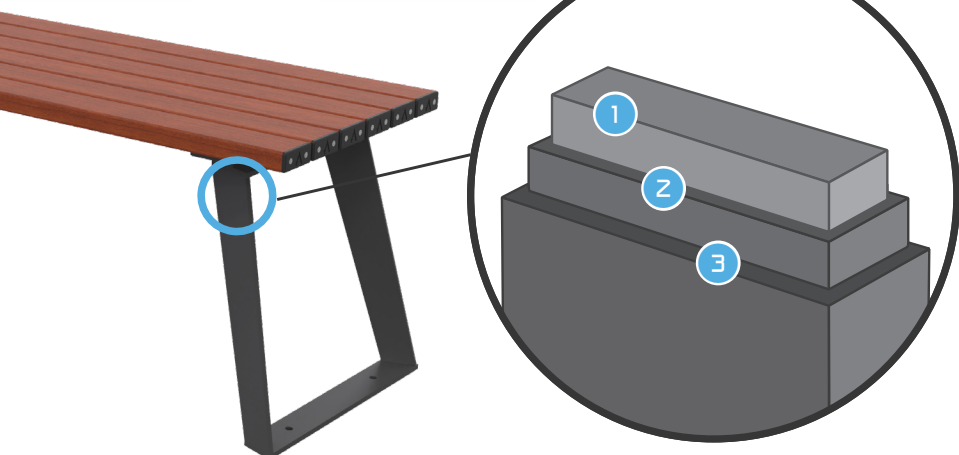

Milan Suite Legs

(Steel Plate)

- 1 **8mm Steel Plate**
- 2 **Zinc Primer Corrosion Protection**
- 3 **Premium Powder Coat Protective Finish (Dulux Monument)**

Rome Suite Legs

(Steel Plate)

- 1 **8mm Steel Plate**
- 2 **Zinc Primer Corrosion Protection**
- 3 **Premium Powder Coat Protective Finish (Dulux Monument)**